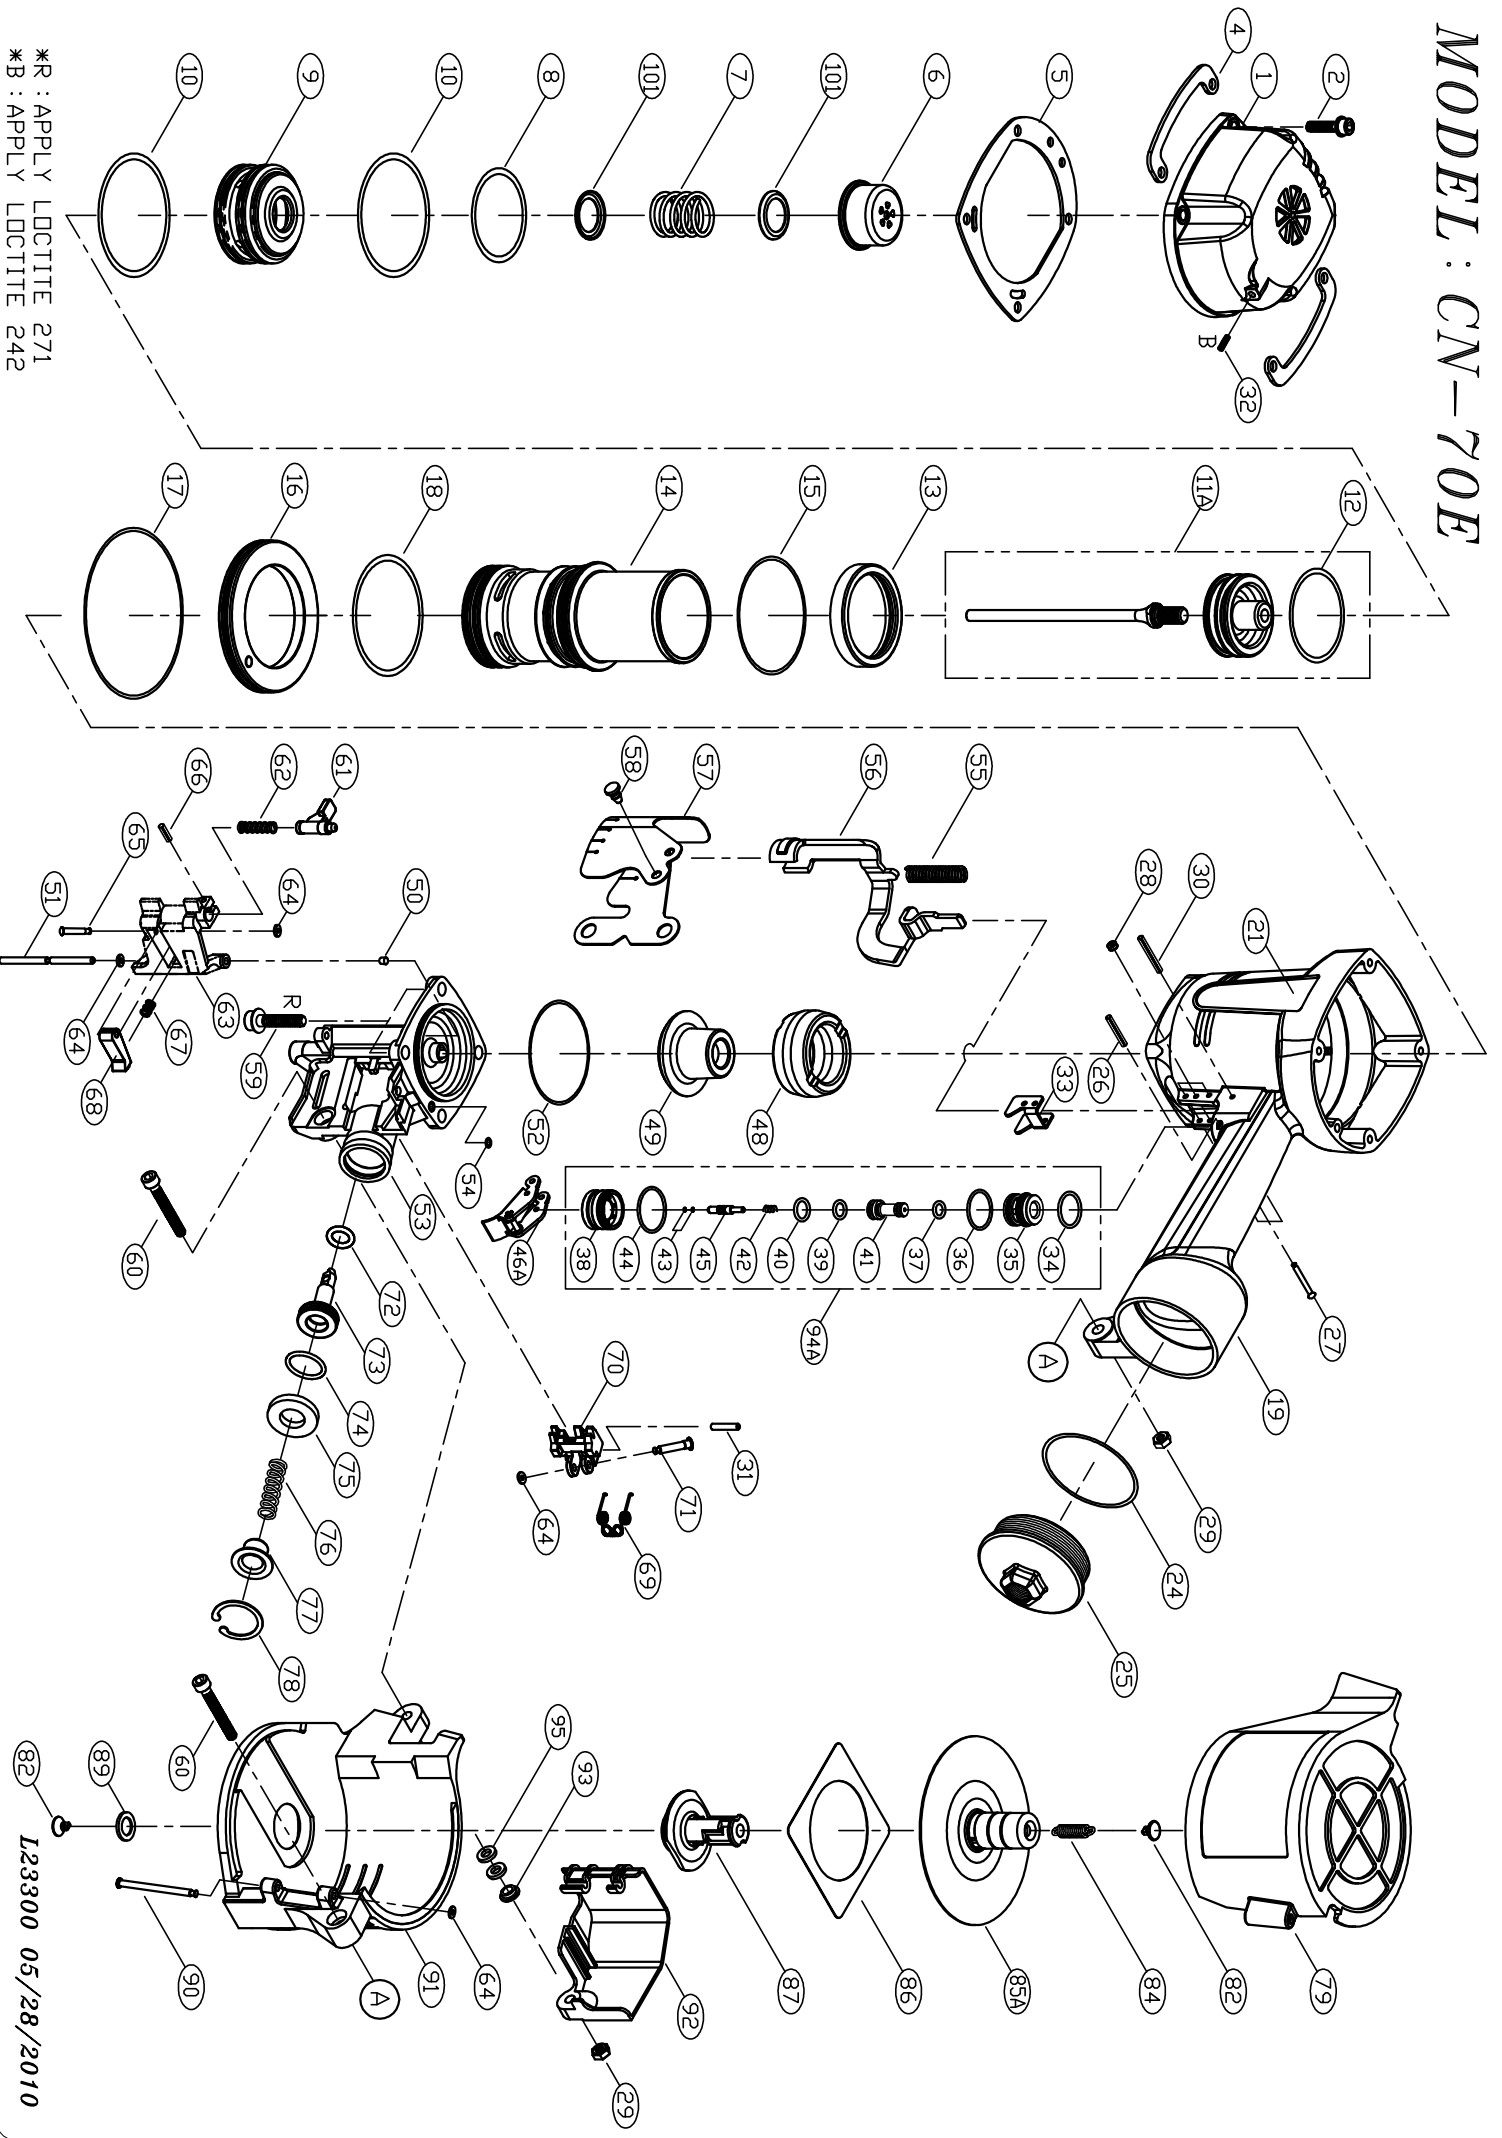

# MODEL : CN-70E

\*R : APPLY LOCTITE 271  
 \*B : APPLY LOCTITE 242

L233300 05/28/2010