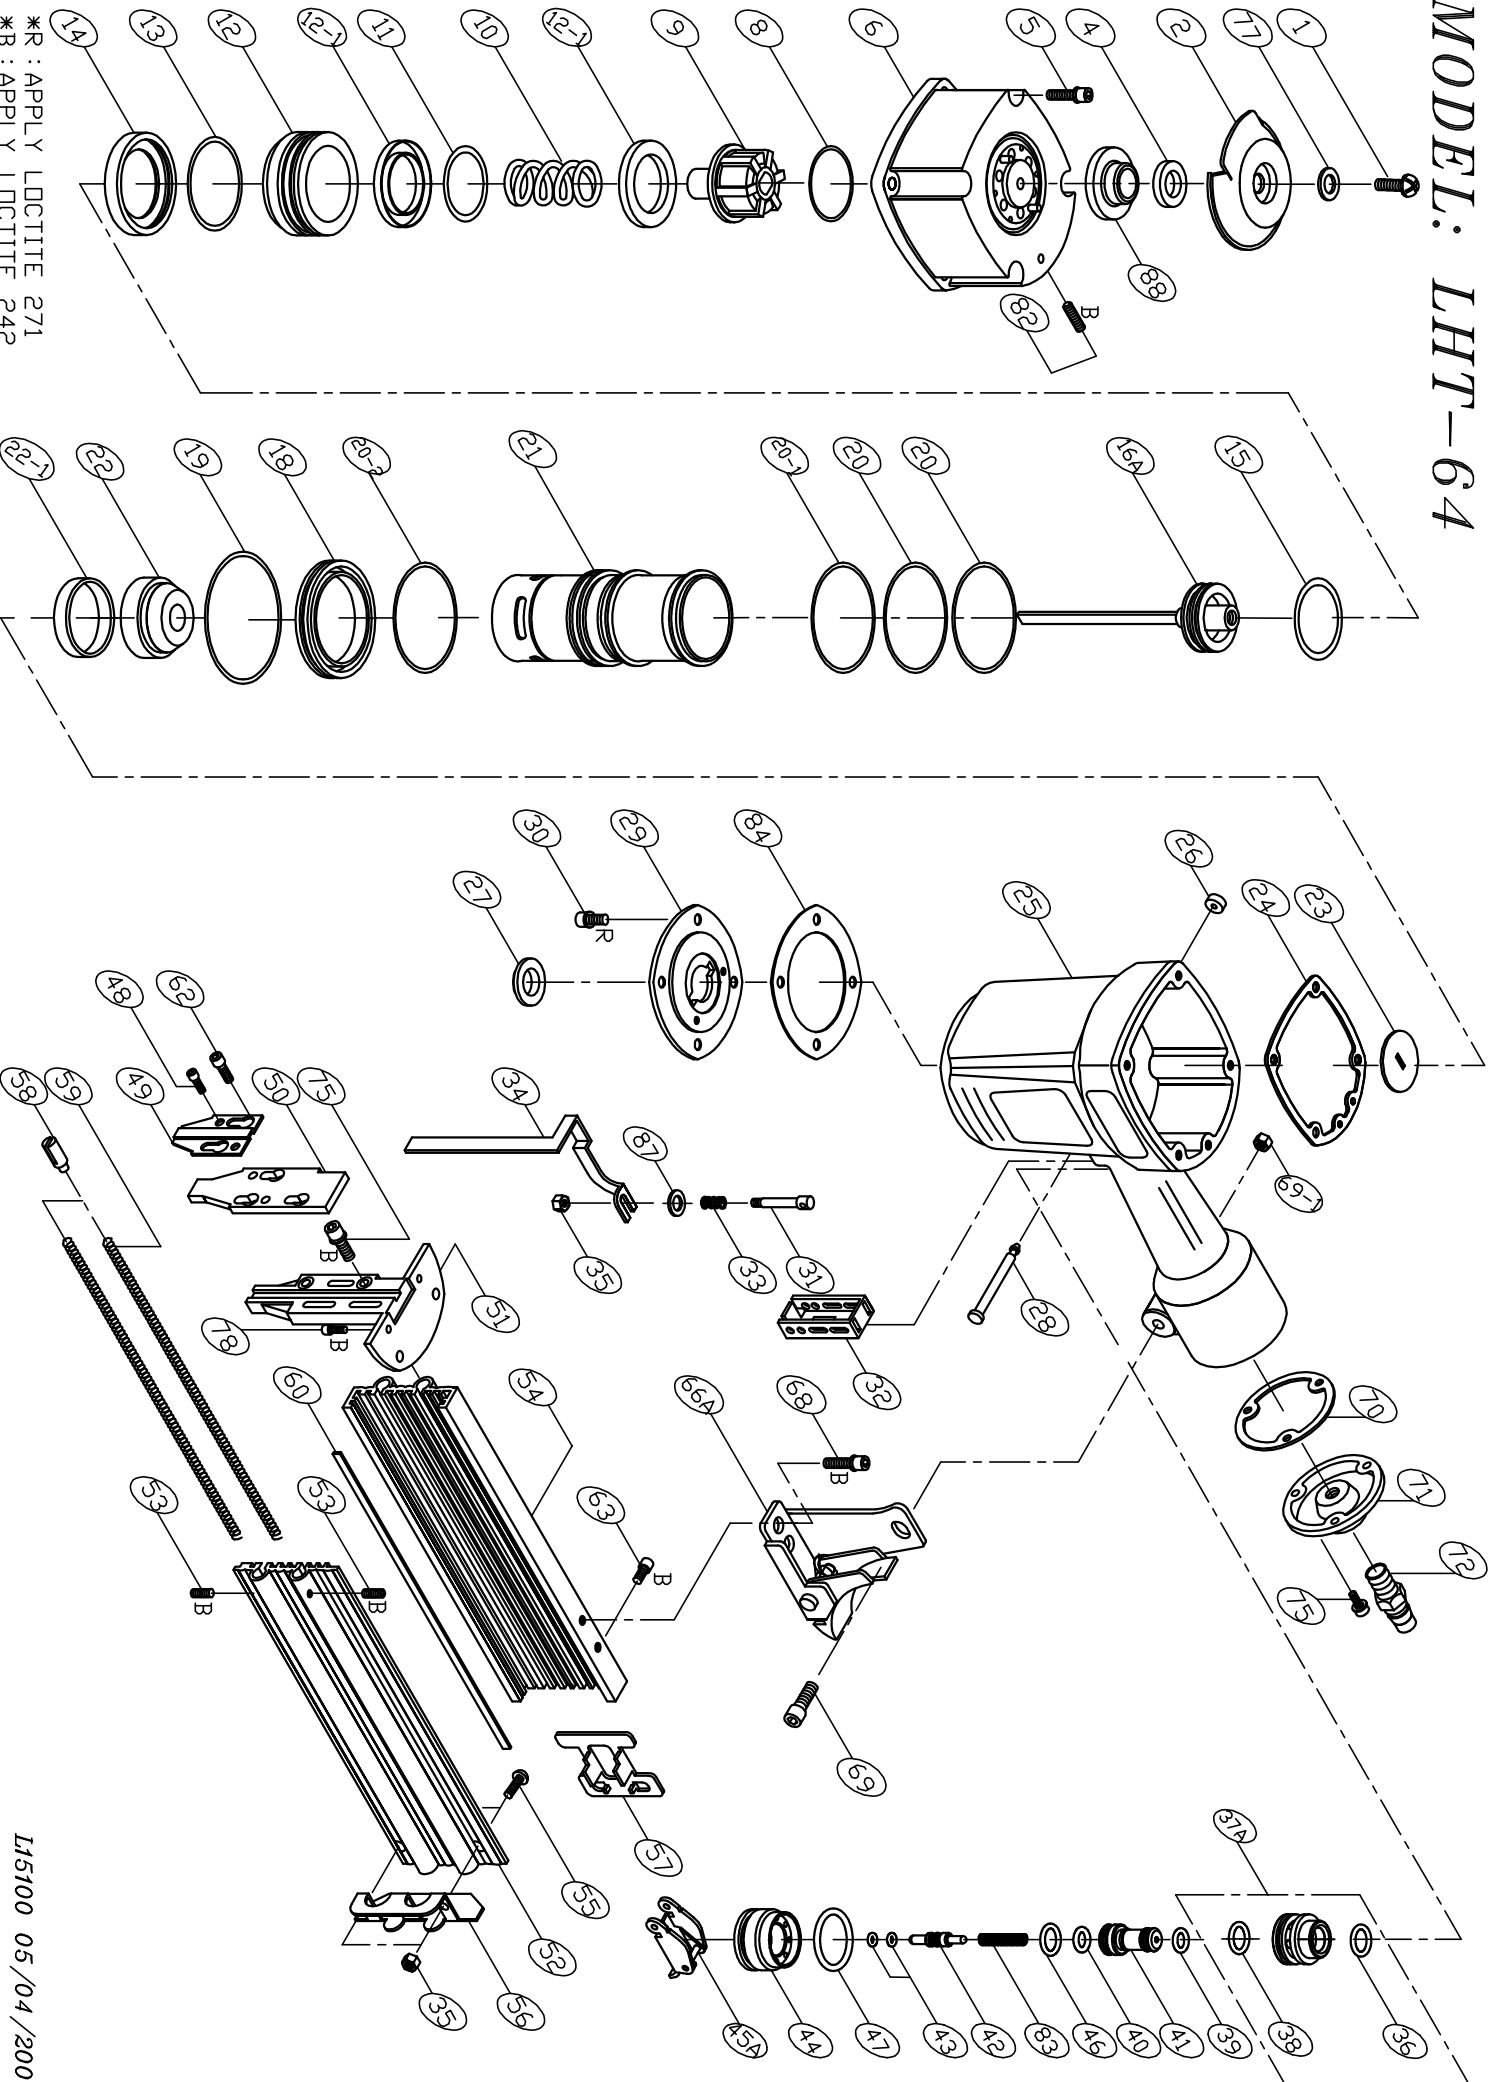

MODEL: LHT-64

*R : APPLY LOCTITE 271
 *B : APPLY LOCTITE 242

PARTS LIST (LHT-64)

*WHEN ORDERING SPARE PARTS, PLEASE STATE ITEM No, PART NO. AND DESCRIPTION.

ITEM	PART NO	DESCRIPTION	QTY	ITEM	PART NO	DESCRIPTION	QTY	ITEM	PART NO	DESCRIPTION	QTY
01	US06100L-20	UM.HD.BOLT	1	34	15103401	SAFETY LEVER	1	71	15107101	END CAP	1
02	15100202	EXHAUST COVER	1	35	LN0500N	LOCK NUT	3	72	12106401	AIR PLUG	1
04	15108501	PU RING	1	36	OR14018N	O-RING	1	75	HS05080BW-16	HEX.SOC.HD.BOLT+SW	5
05	HS06100LW-25	HEX.SOC.HD.BOLT+SW	4	37A	15103701A	VALVE ASM.	1	77	FW060130B-10	FLAT WASHER	1
06	15100601	CAP	1	38	OR17515N	O RING**	1	78	HS05080B-07	HEX.SOC.HD.BOLT	2
08	15100801	SPACER	1	39	OR05819N	O RING**	1	82	SS06100B-06	SET SCREW	1
09	15100901	PISTON STOPPER**	1	40	OR06020N	O RING**	1	83	15108301	SPRING	1
10	15101001	SPRING**	1	41	15104101	VALVE PLUNGER	1	84	15108401	GASKET**	1
11	OR41630N	O RING**	1	42	15104201	PLUNGER	1	87	FW060130B-20	FLAT WASHER	1
12	15101202	PISTON HEAD VALVE	1	43	OR02515V	O RING**	2	88	25310001	SLEEVE	1
12-1	15100401	SPACER	2	44	15104401	PLUNGER CAP	1				
13	OR52126N	O RING	2	45A	15104501A	TRIGGER ASSEMBLY	1				
14	15101401	SEAL	1	46	OR08819N	O RING**	1				
15	OR45735N	O RING**	1	47	OR19824N	O RING**	1				
16A	15101601A	PISTON ASSEMBLY	1	48	HS04070L-06	HEX.SOC.HD.BOLT	2				
18	15301801	CYLINDER SPACER	1	49	15104901	NOSE COVER	1				
19	OR74431N	O RING	1	50	15105001	DRIVER GUIDE COVER	1				
20	OR53726N	O RING**	2	51	15105101	NOSE	1				
20-1	OR47735N	O RING**	1	52	15105201-A01	MAGAZINE COVER	1				
20-2	OR54431N	O RING**	1	53	SS04070B-12	SET SCREW	2				
21	15302103	CYLINDER	1	54	15105401-A01	MAGAZINE	1				
22	15102202	BUMPER**	1	55	US05080B-10	UM.HD.BOLT	2				
22-1	15102203	COLLAR	1	56	15105601	TAIL COVER	1				
23	15102301	WASHER	1	57	15105702	PUSHER	1				
24	15102401	GASKET**	1	58	15105801	SLIDE BLOCK	2				
25	15102501	BODY	1	59	15105901	SPRING**	2				
26	16103001	PU RING	2	60	15106001	NAIL GUIDE LINER	1				
27	15102701	SET BLOCK	1	62	HS05080L-12	HEX.SOC.HD.BOLT	3				
28	16102902	STEPPED PIN	2	63	HS05080B-10	HEX.SOC.HD.BOLT	1				
29	15102902	BOTTOM	1	66A	15106101A	BRACKET ASSEMBLY	1				
30	HS06100BW-20	HEX.SOC.HD.BOLT+SW	4	68	HS05080BW-08	HEX.SOC.HD.BOLT+SW	2				
31	15103101	SPRING GUIDE	1	69	HS06100B-22	HEX.SOC.HD.BOLT	1				
32	15103201	GUIDE SAFETY LEVER	1	69-1	LN0600N	LOCK NUT	1				
33	15103301	SPRING	1	70	15107001	GASKET	1				