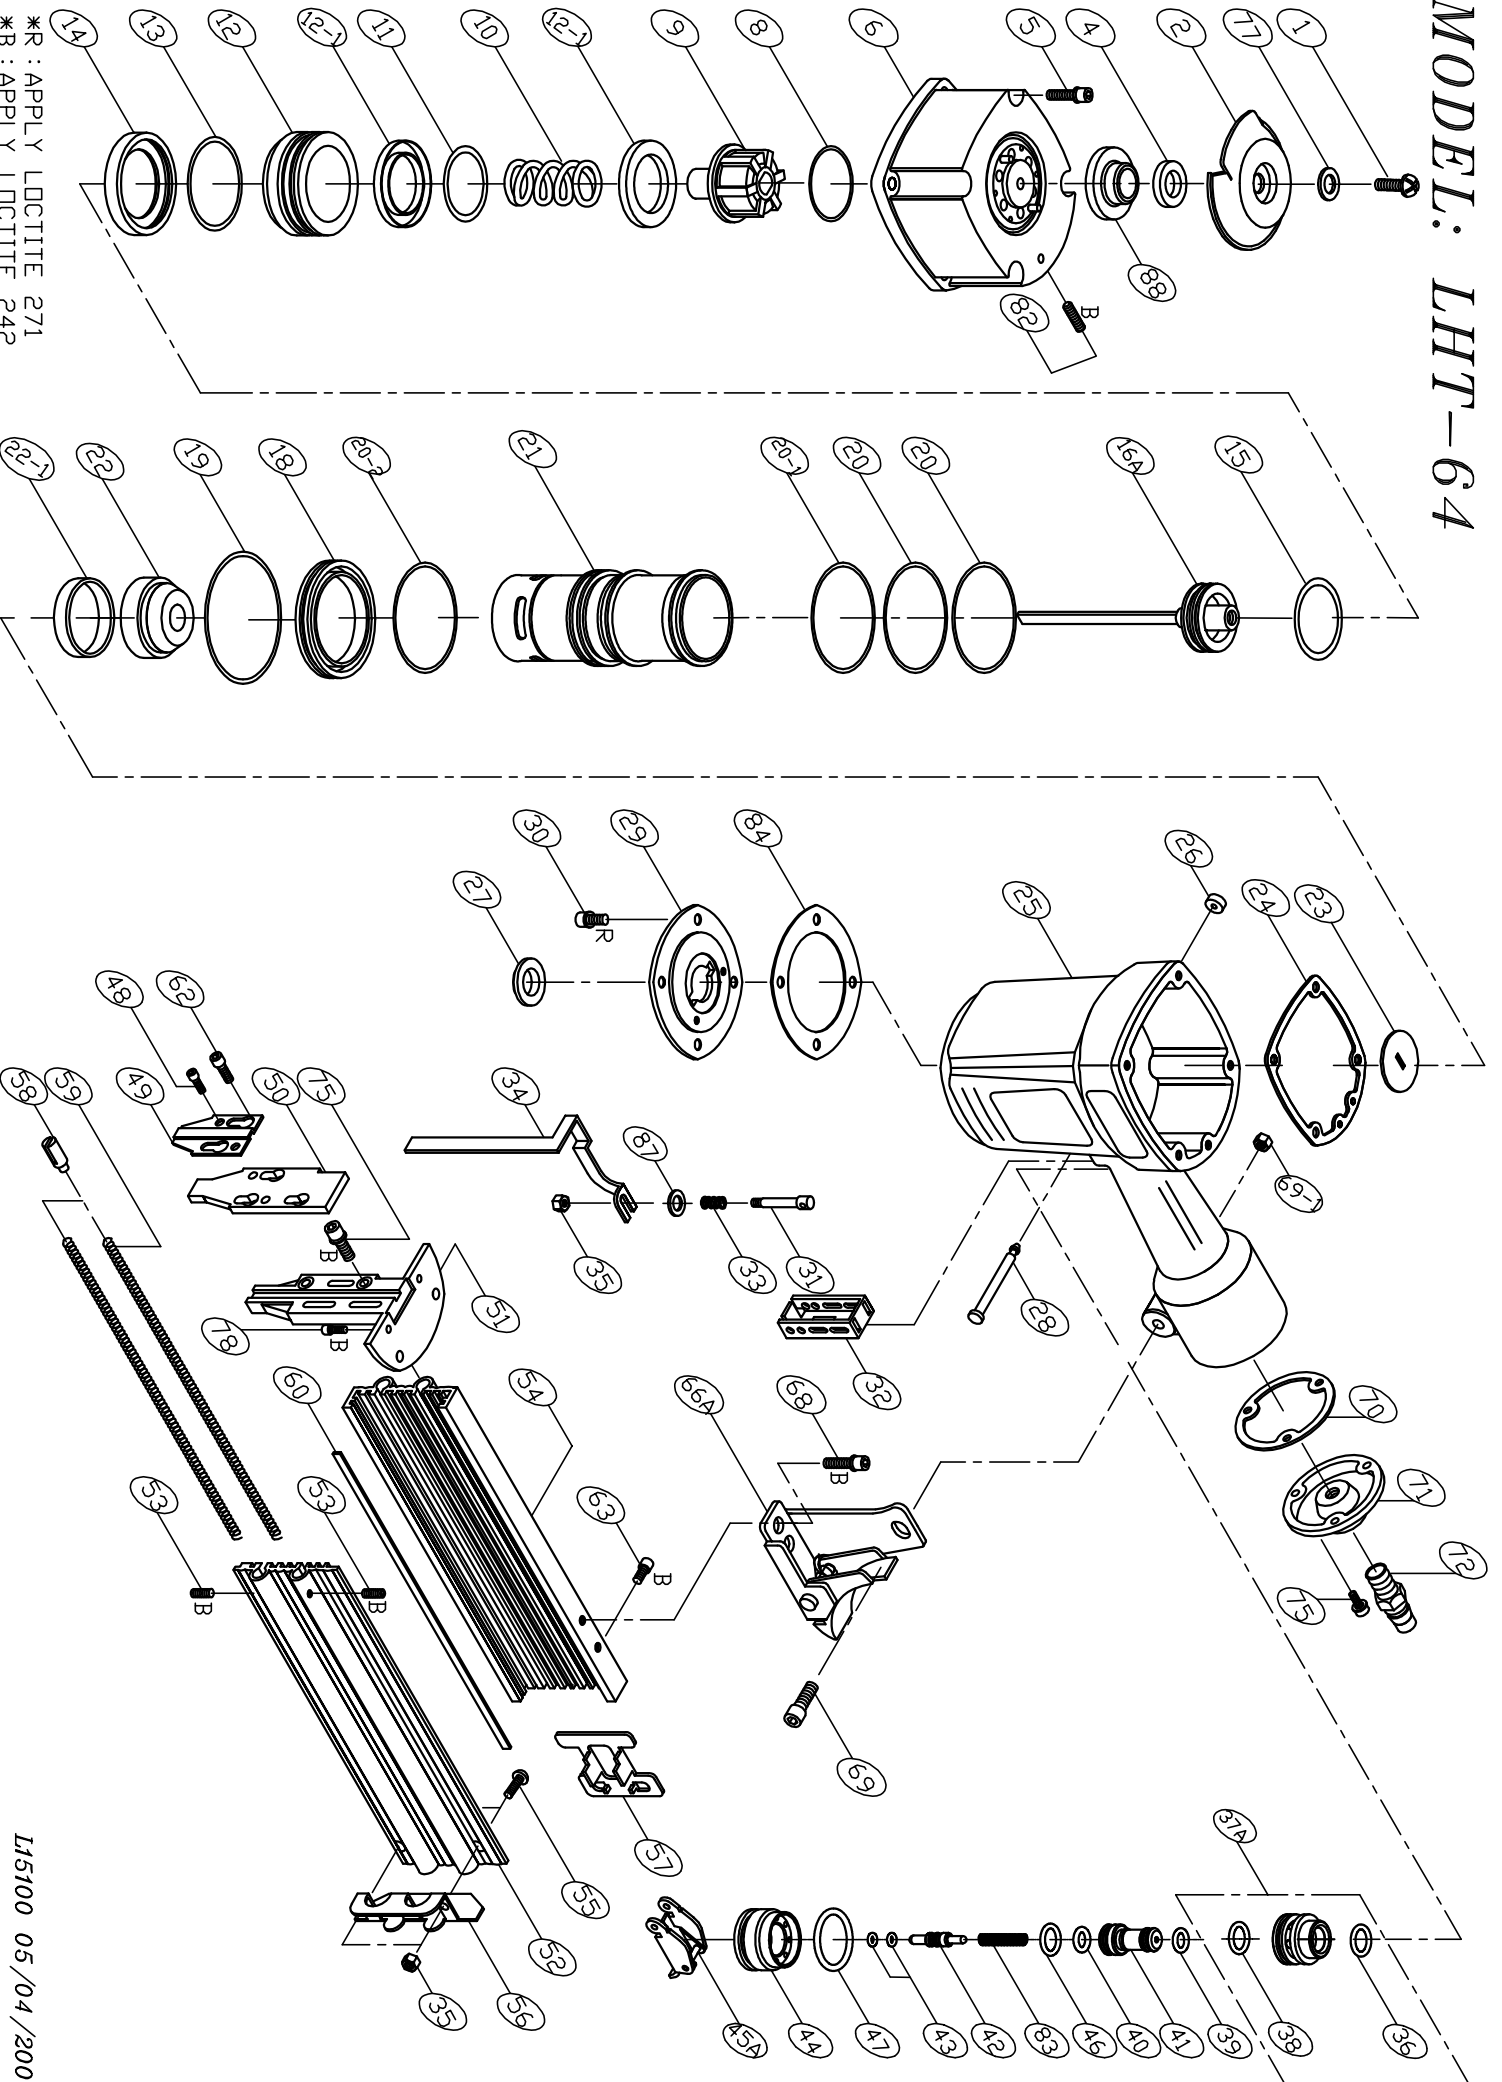

MODEL: LHT-64

*R : APPLY LOCTITE 271
*B : APPLY LOCTITE 242

PARTS LIST (LHT-64)

*WHEN ORDERING SPARE PARTS, PLEASE STATE ITEM No, PART NO. AND DESCRIPTION.

ITEM	PART NO	DESCRIPTION	QTY	ITEM	PART NO	DESCRIPTION	QTY	ITEM	PART NO	DESCRIPTION	QTY
01	US06100L-20	UM.HD.BOLT	1	34	15103401	SAFETY LEVER	1	71	15107101	END CAP	1
02	15100202	EXHAUST COVER	1	35	LN0500N	LOCK NUT	3	72	12106401	AIR PLUG	1
04	15108501	PU RING	1	36	OR14018N	O-RING	1	75	HS05080BW-16	HEX.SOC.HD.BOLT+SW	5
05	HS06100LW-25	HEX.SOC.HD.BOLT+SW	4	37A	15103701A	VALVE ASM.	1	77	FW060130B-10	FLAT WASHER	1
06	15100601	CAP	1	38	OR17515N	O RING**	1	78	HS05080B-07	HEX.SOC.HD.BOLT	2
08	15100801	SPACER	1	39	OR05819N	O RING**	1	82	SS06100B-06	SET SCREW	1
09	15100901	PISTON STOPPER**	1	40	OR06020N	O RING**	1	83	15108301	SPRING	1
10	15101001	SPRING**	1	41	15104101	VALVE PLUNGER	1	84	15108401	GASKET**	1
11	OR41630N	O RING**	1	42	15104201	PLUNGER	1	87	FW060130B-20	FLAT WASHER	1
12	15101202	PISTON HEAD VALVE	1	43	OR02515V	O RING**	2	88	25310001	SLEEVE	1
12-1	15100401	SPACER	2	44	15104401	PLUNGER CAP	1				
13	OR52126N	O RING	2	45A	15104501A	TRIGGER ASSEMBLY	1				
14	15101401	SEAL	1	46	OR08819N	O RING**	1				
15	OR45735N	O RING**	1	47	OR19824N	O RING**	1				
16A	15101601A	PISTON ASSEMBLY	1	48	HS04070L-06	HEX.SOC.HD.BOLT	2				
18	15301801	CYLINDER SPACER	1	49	15104901	NOSE COVER	1				
19	OR74431N	O RING	1	50	15105001	DRIVER GUIDE COVER	1				
20	OR53726N	O RING**	2	51	15105101	NOSE	1				
20-1	OR47735N	O RING**	1	52	15105201-A01	MAGAZINE COVER	1				
20-2	OR54431N	O RING**	1	53	SS04070B-12	SET SCREW	2				
21	15302103	CYLINDER	1	54	15105401-A01	MAGAZINE	1				
22	15102202	BUMPER**	1	55	US05080B-10	UM.HD.BOLT	2				
22-1	15102203	COLLAR	1	56	15105601	TAIL COVER	1				
23	15102301	WASHER	1	57	15105702	PUSHER	1				
24	15102401	GASKET**	1	58	15105801	SLIDE BLOCK	2				
25	15102501	BODY	1	59	15105901	SPRING**	2				
26	16103001	PU RING	2	60	15106001	NAIL GUIDE LINER	1				
27	15102701	SET BLOCK	1	62	HS05080L-12	HEX.SOC.HD.BOLT	3				
28	16102902	STEPPED PIN	2	63	HS05080B-10	HEX.SOC.HD.BOLT	1				
29	15102902	BOTTOM	1	66A	15106101A	BRACKET ASSEMBLY	1				
30	HS06100BW-20	HEX.SOC.HD.BOLT+SW	4	68	HS05080BW-08	HEX.SOC.HD.BOLT+SW	2				
31	15103101	SPRING GUIDE	1	69	HS06100B-22	HEX.SOC.HD.BOLT	1				
32	15103201	GUIDE SAFETY LEVER	1	69-1	LN0600N	LOCK NUT	1				
33	15103301	SPRING	1	70	15107001	GASKET	1