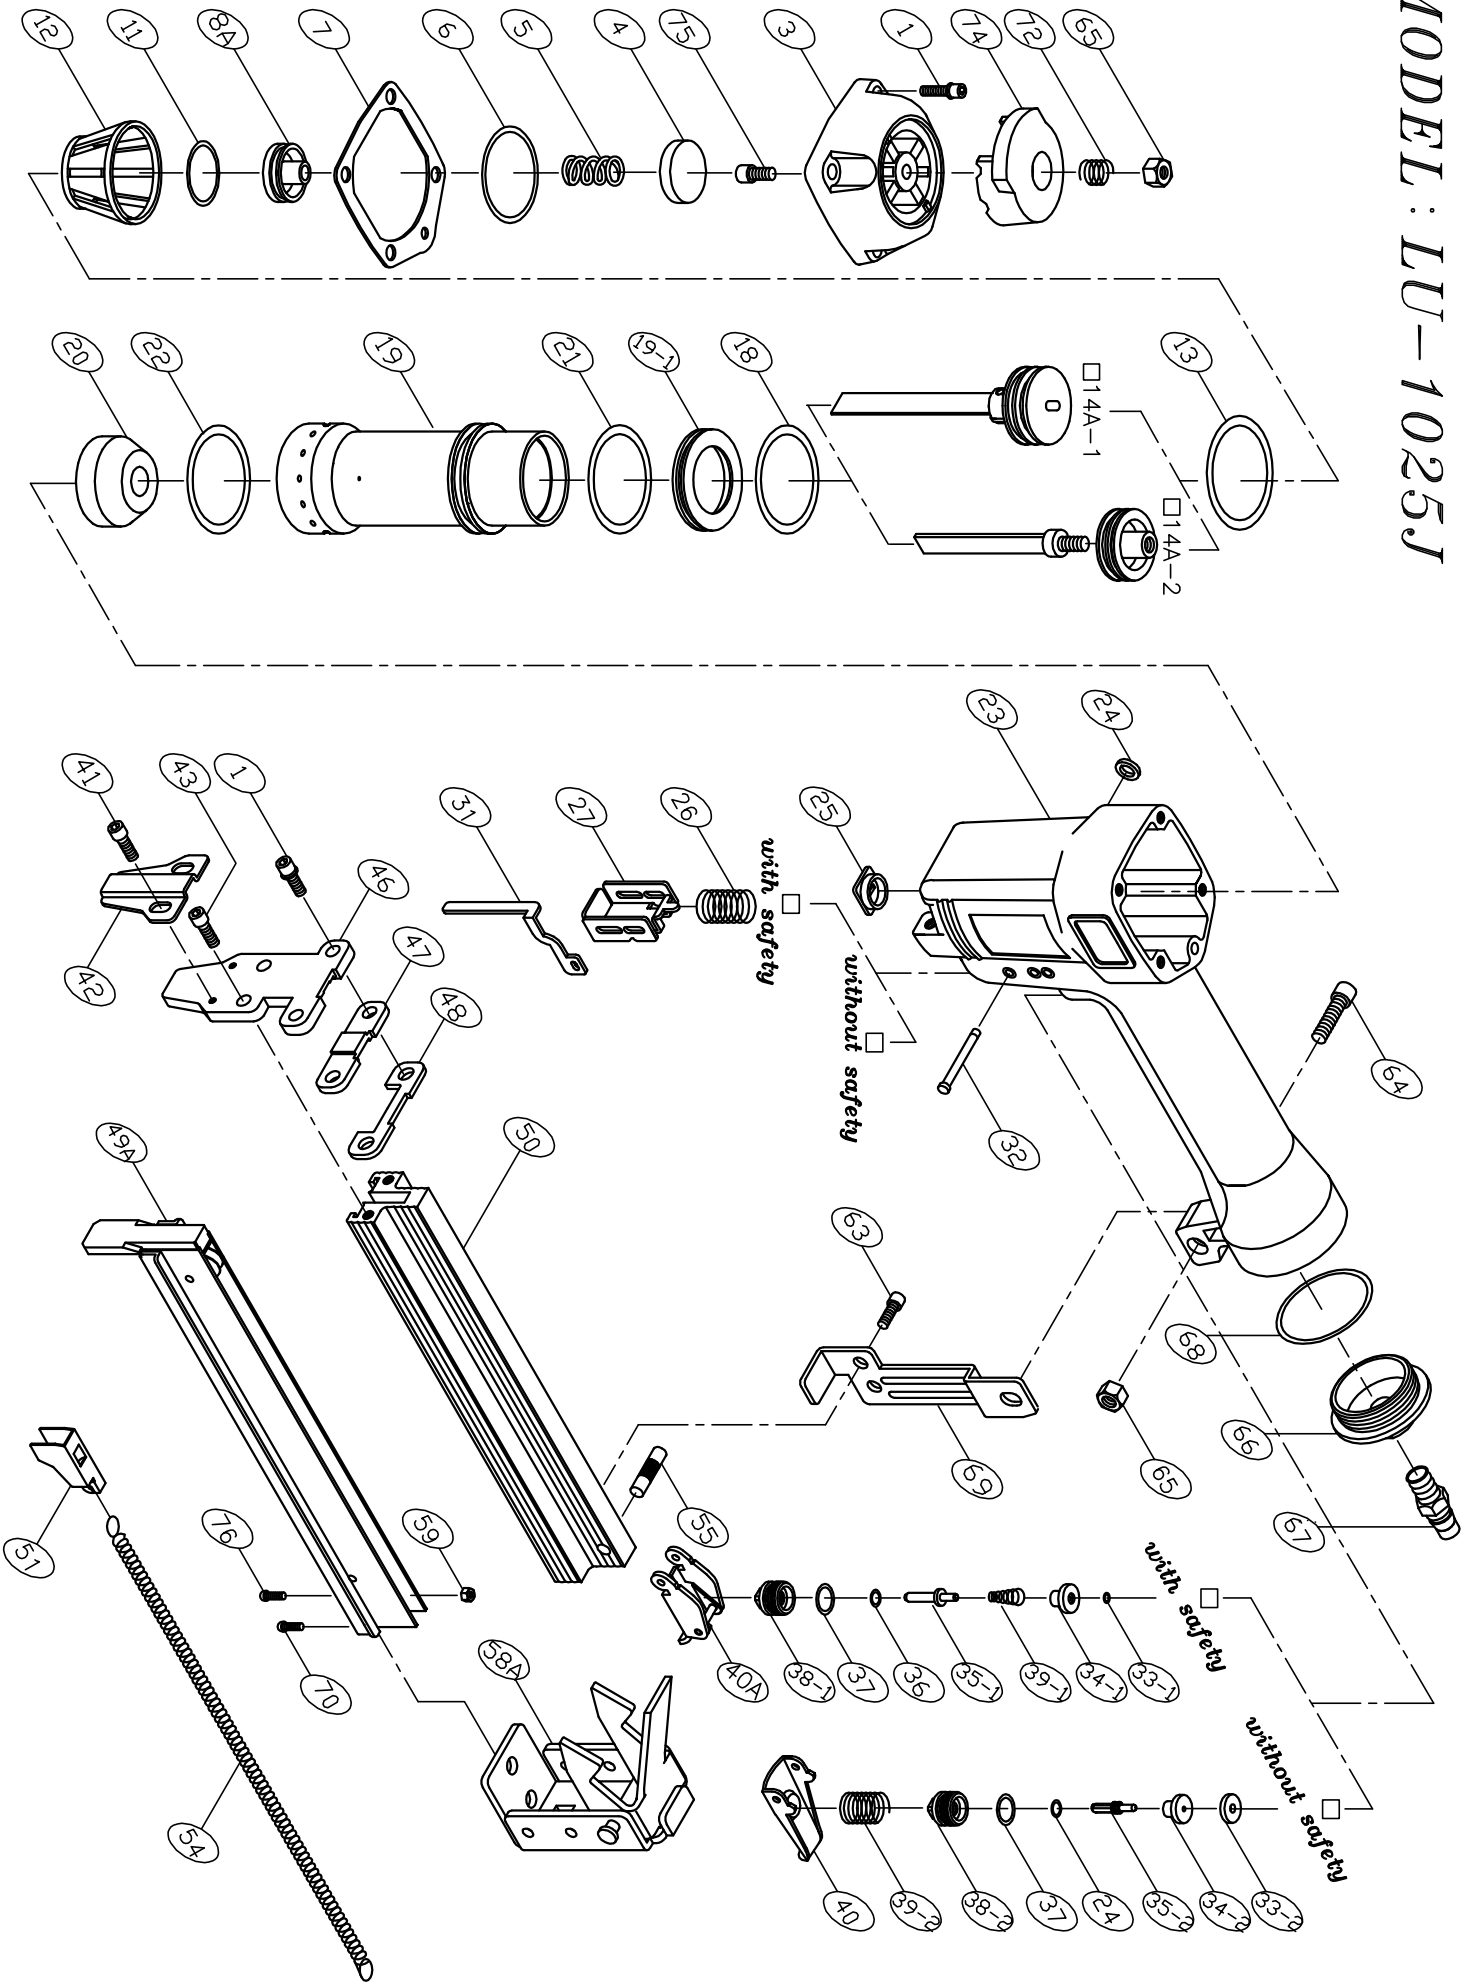

## PARTS LIST (LU-1025J)

\*WHEN ORDERING SPARE PARTS, PLEASE STATE ITEM No, PART NO. AND DESCRIPTION.

ITEM	PART NO	DESCRIPTION	QTY	ITEM	PART NO	DESCRIPTION	QTY	ITEM	PART NO	DESCRIPTION	QTY
01	HS05080BW-20	HEX. SOC. HD. BOLT+SW	6	38-2	12103801	TRIGGER VALVE GUIDE	1				
03	11000301	CAP	1	39-1	11006901	SPRING	1				
04	12100401	SEAL**	1	39-2	12103901	SPRING	1				
05	12100501	SPRING**	1	40	12104001	TRIGGER	1				
06	OR13824N	O RING**	1	40A	15104501A	TRIGGER ASSEMBLY	1				
07	11000701	CAP SEAL**	1	41	HS04070B-05	HEX. SOC. HD. BOLT	2				
08A	12100801A	HEAD VALVE ASM.	1	42	11604201	NOSE COVER	1				
11	OR31824N	O RING**	1	43	HS04070B-12	HEX. SOC. HD. BOLT	2				
12	11001201	COLLAR	1	46	11604601	NOSE	1				
13	OR22431N	O RING**	1	47	11304701	SET PLATE	1				
14A-1	11601401A	DRIVER ASSEMBLY**	1	48	12104501	SET PLATE	1				
14A-2	11601402A	DRIVER ASSEMBLY**	1	49A	11604901A	STAPLE GUIDE UNIT	1				
18	OR43526N	O RING**	1	50	11605001	MAGAZINE	1				
19	11001904	CYLINDER	1	51	11605101	PUSHER	1				
19-1	11001903	COLLAR	1	54	11605401	SPRING**	1				
20	11002001	BUMPER**	1	55	11305501	SHAFT	1				
21	OR32025N	O RING**	1	58A	11605801A	END CORE ASM.	1				
22	OR29826N	O RING**	1	59	LN0400N	LOCK NUT	2				
23	11002301	BODY	1	63	HS04070B-10	HEX. SOC. HD. BOLT	2				
24	OR01919N	O RING**	2	64	HS05080B-16	HEX. SOC. HD. BOLT	1				
25	11602501	JOINT GUIDE	1	65	LN0500N	LOCK NUT	2				
26	11002601	SPRING	1	66	11106601	COVER	1				
27	11002702	GUIDE SAFETY LEVER	1	67	12106401	AIR PLUG	1				
31	11303101	SAFETY LEVER	1	68	OR40030N	O RING**	1				
32	11103201	STEPPED PIN	2	69	11306902	BRACKET	1				
33-1	OR02519N	O RING	1	70	US04070B-12	UM. HD. BOLT	1				
33-2	12103301	SEAL	1	72	11007201	SPRING	1				
34-1	11003401	TRIGGER VALVE HEAD	1	74	11007401	EXHAUST COVER	1				
34-2	12103401	TRIGGER VALVE HEAD	1	75	US05080B1-16	UM. HD. BOLT	1				
35-1	11003503	TRIGGER VALVE STEM	1	76	US04070B-16	UM. HD. BOLT	1				
35-2	12103501	TRIGGER VALVE STEM	1								
36	OR02515V	O RING**	1								
37	OR10719N	O RING**	1								
38-1	11003803	TRIGGER VALVE GUIDE	1								