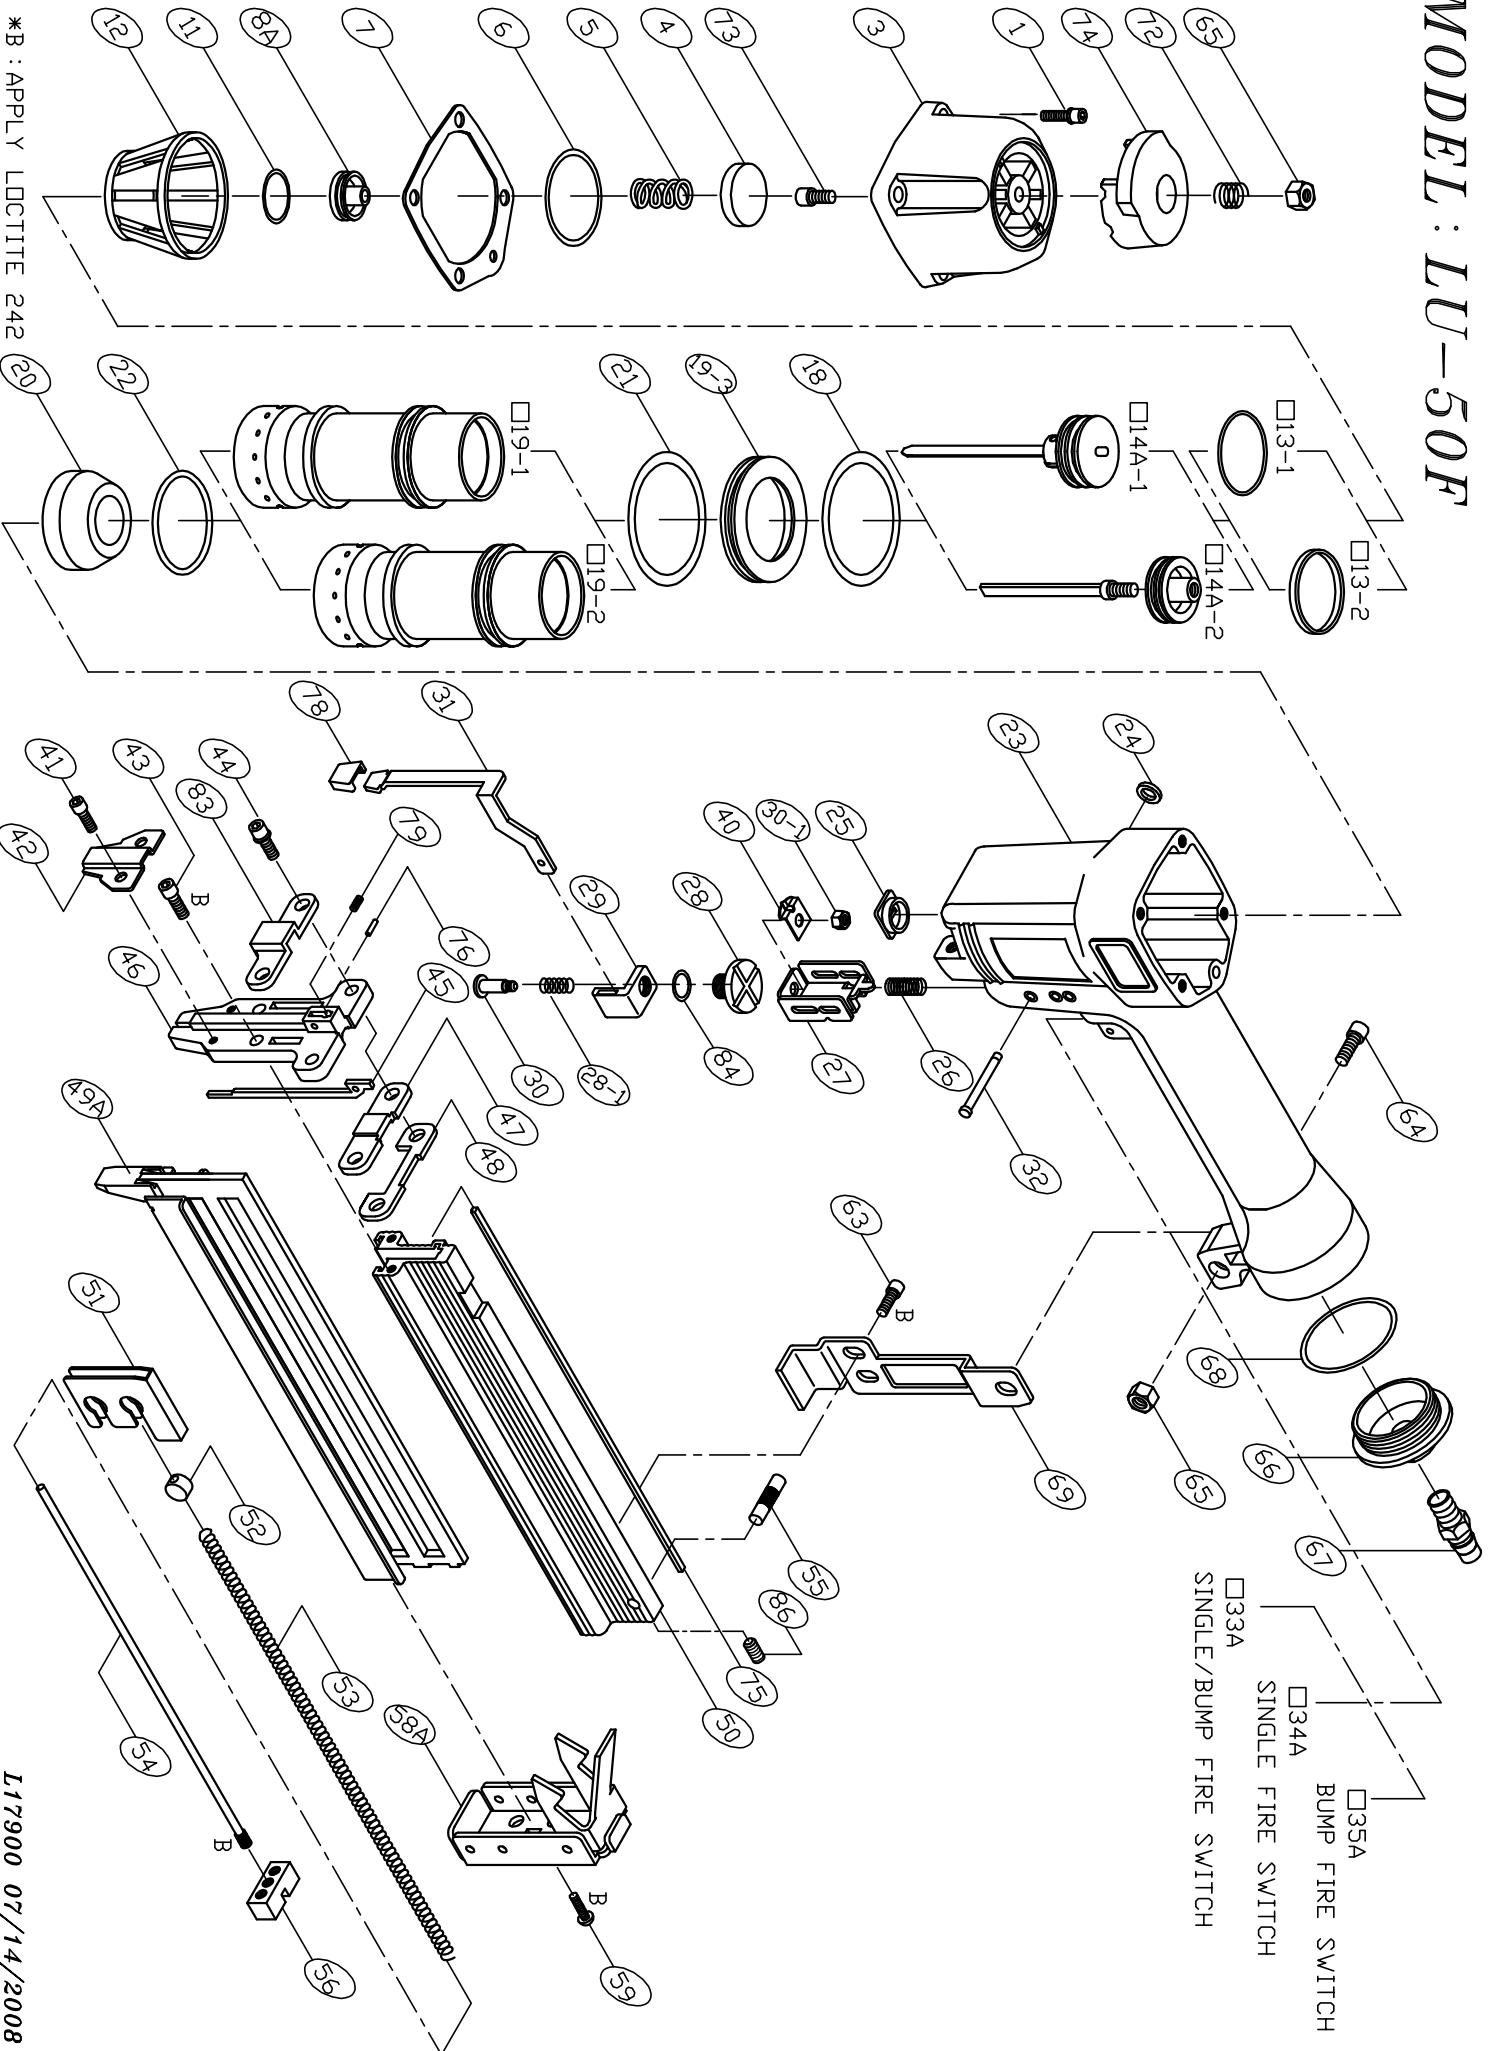

## PARTS LIST (LU-50F)

\*WHEN ORDERING SPARE PARTS, PLEASE STATE ITEM No, PART NO. AND DESCRIPTION.

ITEM	PART NO	DESCRIPTION	QTY	ITEM	PART NO	DESCRIPTION	QTY	ITEM	PART NO	DESCRIPTION	QTY
01	HS05080BW-20	HEX. SOC. HD. BOLT+SW	4	42	17904201	NOSE COVER	1				
03	13200301	CAP	1	43	HS04070B-16	HEX. SOC. HD. BOLT	2				
04	12100401	SEAL**	1	44	HS05080BW-25	HEX. SOC. HD. BOLT+SW	2				
05	12100501	SPRING**	1	45	17904501	NAIL GUIDE PLATE	1				
06	OR13824N	O RING**	1	46	17904601	NOSE	1				
07	11000701	CAP SEAL**	1	47	11304701	SET PLATE	1				
08A	12100801A	HEAD VALVE ASM.	1	48	10904801	SET PLATE	1				
11	OR31824N	O RING**	1	49A	17904901A	STAPLE GUIDE UNIT	1				
12	12101201	COLLAR	1	50	17905001	MAGAZINE	1				
13-1	OR22431N	O RING**	1	51	12505101	PUSHER	1				
13-2	11001303	PISTON RING	1	52	11205201	SLIDE BLOCK	2				
14A-1	17901401A	DRIVER ASSEMBLY**	1	53	11305301	SPRING**	2				
14A-2	17901402A	DRIVER ASSEMBLY**	1	54	11305401	ROD	2				
18	OR43526N	O RING**	1	55	11305501	SHAFT	1				
19-1	13201901	CYLINDER	1	56	11305601	SET BLOCK	2				
19-2	13201901G	CYLINDER	1	58A	17905801A	END CORE ASM.	1				
19-3	11001903	COLLAR	1	59	US05080B-10	UM. HD. BOLT	4				
20	13102001	BUMPER**	1	63	HS04070B-10	HEX. SOC. HD. BOLT	2				
21	OR32025N	O RING**	1	64	HS05080B-16	HEX. SOC. HD. BOLT	1				
22	OR29826N	O RING**	1	65	LN0500N	LOCK NUT	2				
23	11002301	BODY	1	66	11106601	COVER	1				
24	OR01919N	O RING**	2	67	12106401	AIR PLUG	1				
25	12102501	JOINT GUIDE	1	68	OR40030N	O RING**	1				
26	11002601	SPRING	1	69	17906902	BRACKET	1				
27	11002702	GUIDE SAFETY LEVER	1	72	11007201	SPRING	1				
28	18103202	SAFETY ADJUSTING NUT	1	73	US05080B1-16	UM. HD. BOLT	1				
28-1	18103101	SPRING	1	74	11007401	EXHAUST COVER	1				
29	13403001	GUIDE PLATE	1	75	17907501	LINER	1				
30	18104601	SET SHAFT	1	76	RP2510S	ROLLED PIN	1				
30-1	LN0400N	LOCK NUT	1	78	13403101	RUBBER PAD	1				
31	17903103	SAFETY LEVER	1	79	17907901	SPRING	1				
32	11103201	STEPPED PIN	2	83	17908301	SET PLATE	1				
40	21903501	POSITIONING PLATE	1	84	OR06010N	O RING**	1				
41	HS04070B-05	HEX. SOC. HD. BOLT	2	86	SS04070B-08	SET SCREW	1				