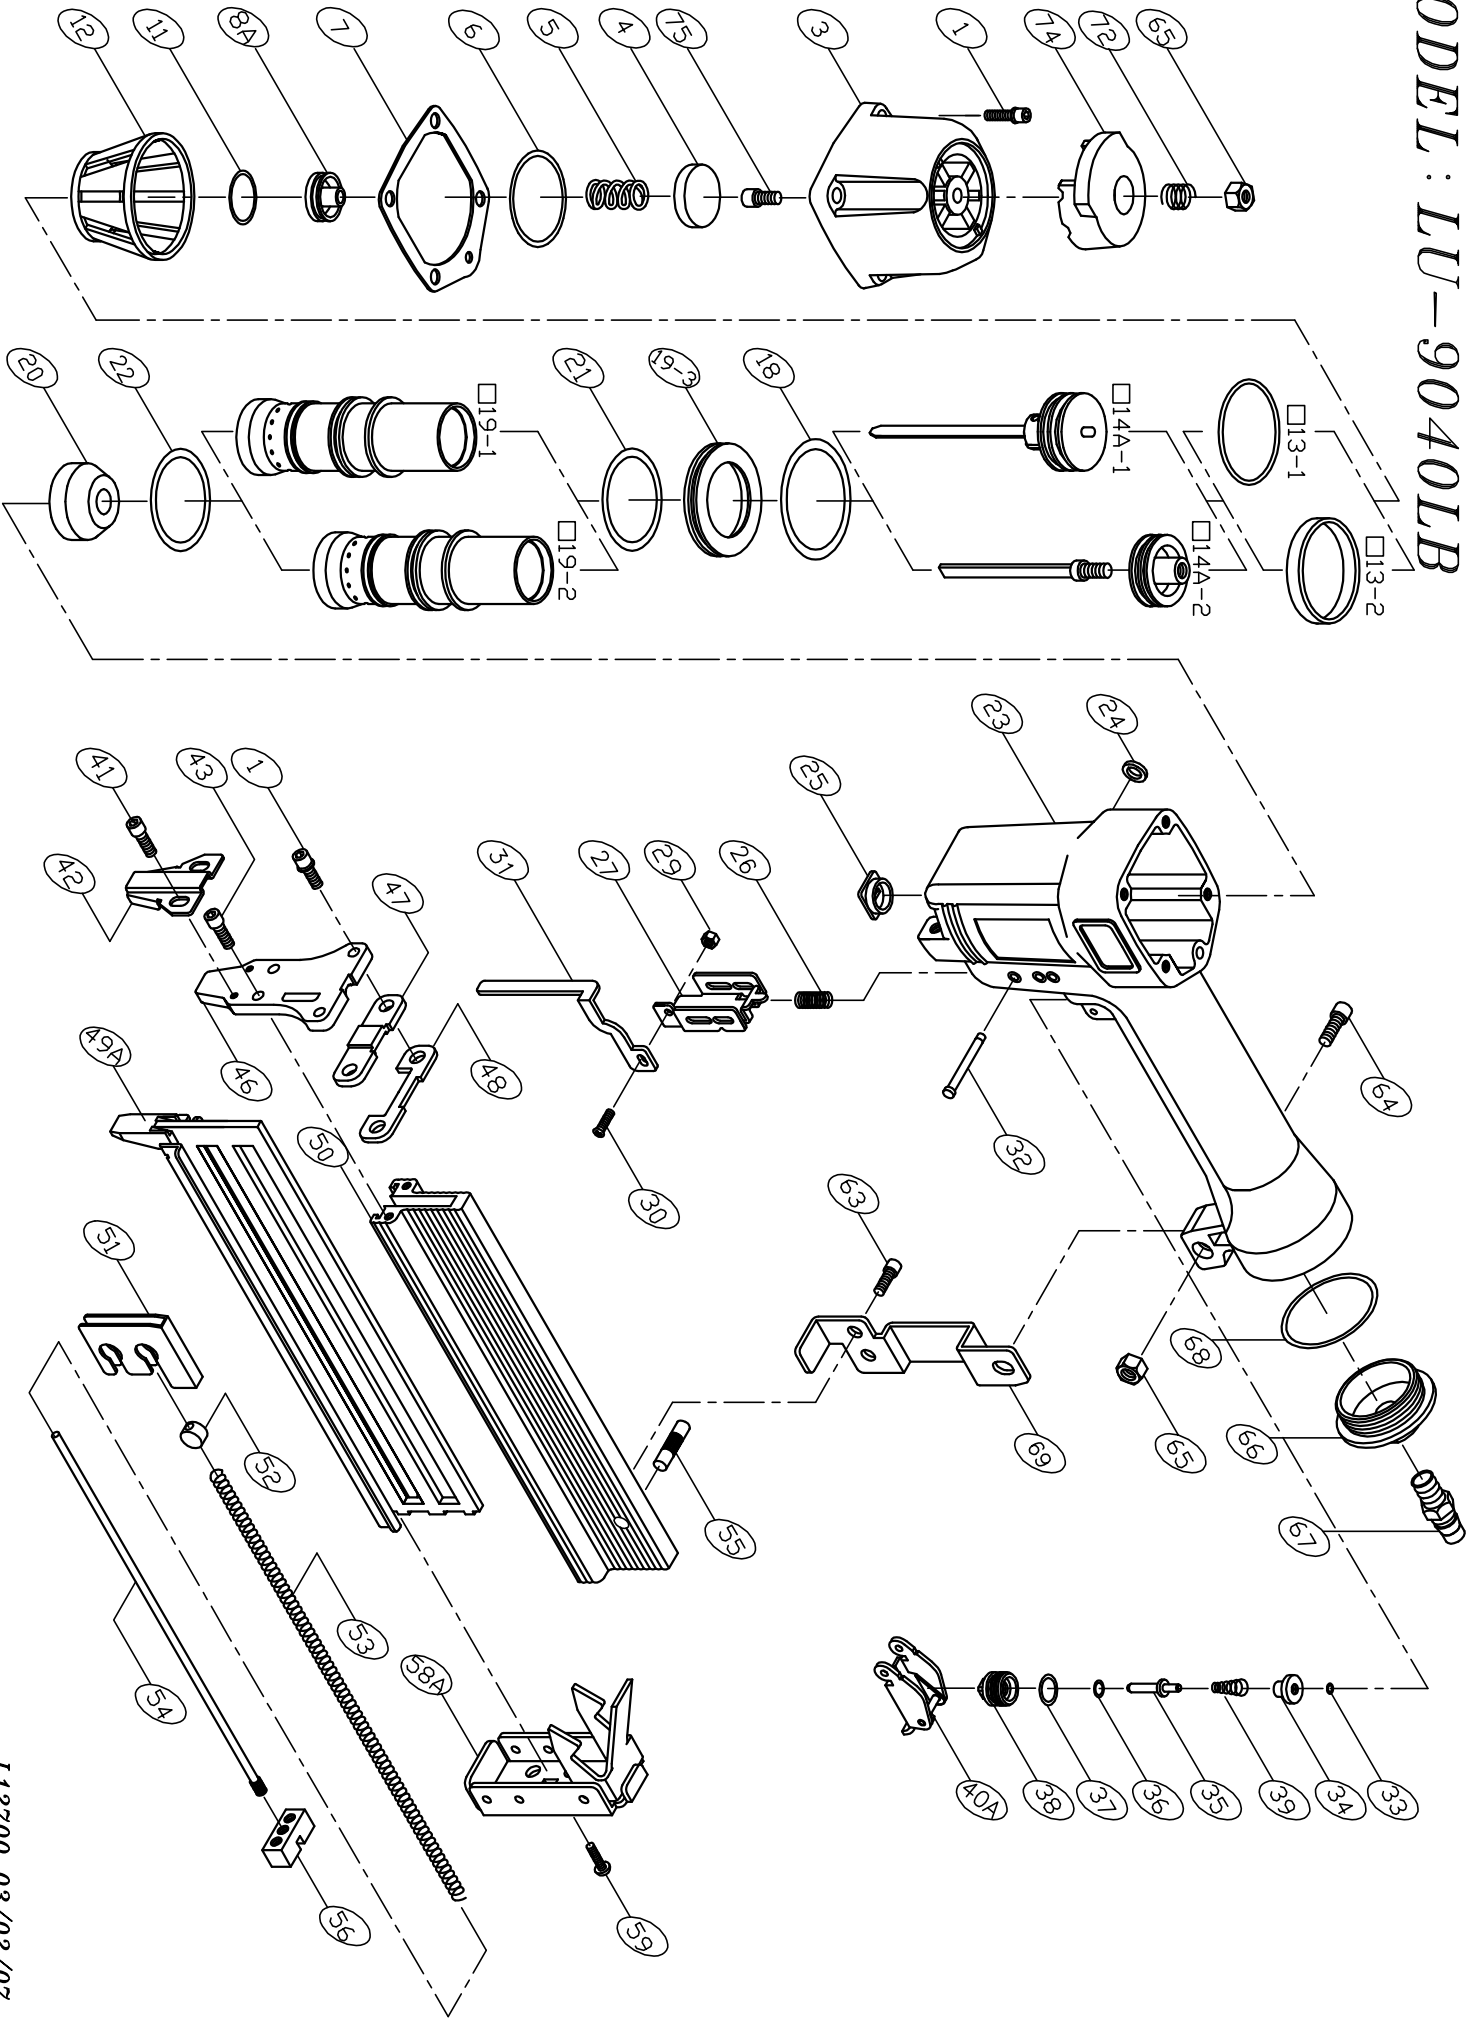

MODEL: LU-9040LB

PARTS LIST (LU-9040LB)

*WHEN ORDERING SPARE PARTS, PLEASE STATE ITEM No, PART NO. AND DESCRIPTION.

ITEM	PART NO	DESCRIPTION	QTY	ITEM	PART NO	DESCRIPTION	QTY	ITEM	PART NO	DESCRIPTION	QTY
01	HS05080BW-20	HEX. SOC. HD. BOLT+SW	6	38	11003803	TRIGGER VALVE GUIDE	1				
03	13200301	CAP	1	39	11006901	SPRING	1				
04	12100401	SEAL**	1	40A	15104501A	TRIGGER ASSEMBLY	1				
05	12100501	SPRING**	1	41	HS04070B-06	HEX. SOC. HD. BOLT	2				
06	OR13824N	O RING**	1	42	11604201	NOSE COVER	1				
07	11000701	CAP SEAL**	1	43	HS04070B-16	HEX. SOC. HD. BOLT	2				
08A	12100801A	HEAD VALVE ASM.	1	46	12504601	NOSE	1				
11	OR31824N	O RING**	1	47	11304701	SET PLATE	1				
12	12101201	COLLAR	1	48	12504801	SET PLATE	1				
13-1	OR22431N	O RING**	1	49A	12504901A	STAPLE GUIDE UNIT	1				
13-2	11001303	PISTON RING	1	50	12505001	MAGAZINE	1				
14A-1	12501401A	DRIVER ASSEMBLY**	1	51	12505101	PUSHER	1				
14A-2	12501402A	DRIVER ASSEMBLY**	1	52	11205201	SLIDE BLOCK	2				
18	OR43526N	O RING**	1	53	11305301	SPRING**	2				
19-1	13201901	CYLINDER	1	54	11305401	ROD	2				
19-2	13201901G	CYLINDER	1	55	11305501	SHAFT	1				
19-3	11001903	COLLAR	1	56	11305601	SET BLOCK	2				
20	13102001	BUMPER**	1	58A	12505801A	END CORE ASM.	1				
21	OR32025N	O RING**	1	59	US05080B-10	UM. HD. BOLT	4				
22	OR29826N	O RING**	1	63	HS04070B-10	HEX. SOC. HD. BOLT	2				
23	11002301	BODY	1	64	HS05080B-16	HEX. SOC. HD. BOLT	1				
24	OR01919N	O RING**	2	65	LN0500N	LOCK NUT	2				
25	12502501	JOINT GUIDE	1	66	11106601	COVER	1				
26	11002601	SPRING	1	67	12106401	AIR PLUG	1				
27	11002701	GUIDE SAFETY LEVER	1	68	OR40030N	O RING**	1				
29	LN0300N	LOCK NUT	1	69	12706901	BRACKET	1				
30	CH03050B-08	CAP. HD. SCREW	1	72	11007201	SPRING	1				
31	12703101	SAFETY LEVER	1	74	11007401	EXHAUST COVER	1				
32	11103201	STEPPED PIN	2	75	US05080B1-16	UM. HD. BOLT	1				
33	OR02519N	O RING	1								
34	11003401	TRIGGER VALVE HEAD	1								
35	11003503	TRIGGER VALVE STEM	1								
36	OR02515V	O RING**	1								
37	OR10719N	O RING**	1								